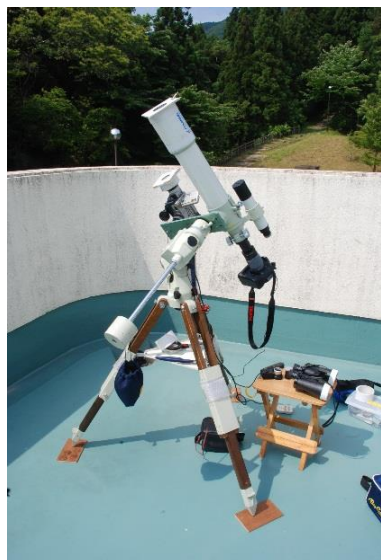

# せふり天文台

## 望遠鏡

- 主鏡：口径25 cmのフローライト（蛍石）レンズ屈折赤道儀式望遠鏡
- 小型望遠鏡

小型望遠鏡

主鏡

## 活動内容

- 主鏡や小型望遠鏡を使用した天体観察
- パソコン等を利用した天体シミュレーション体験 など