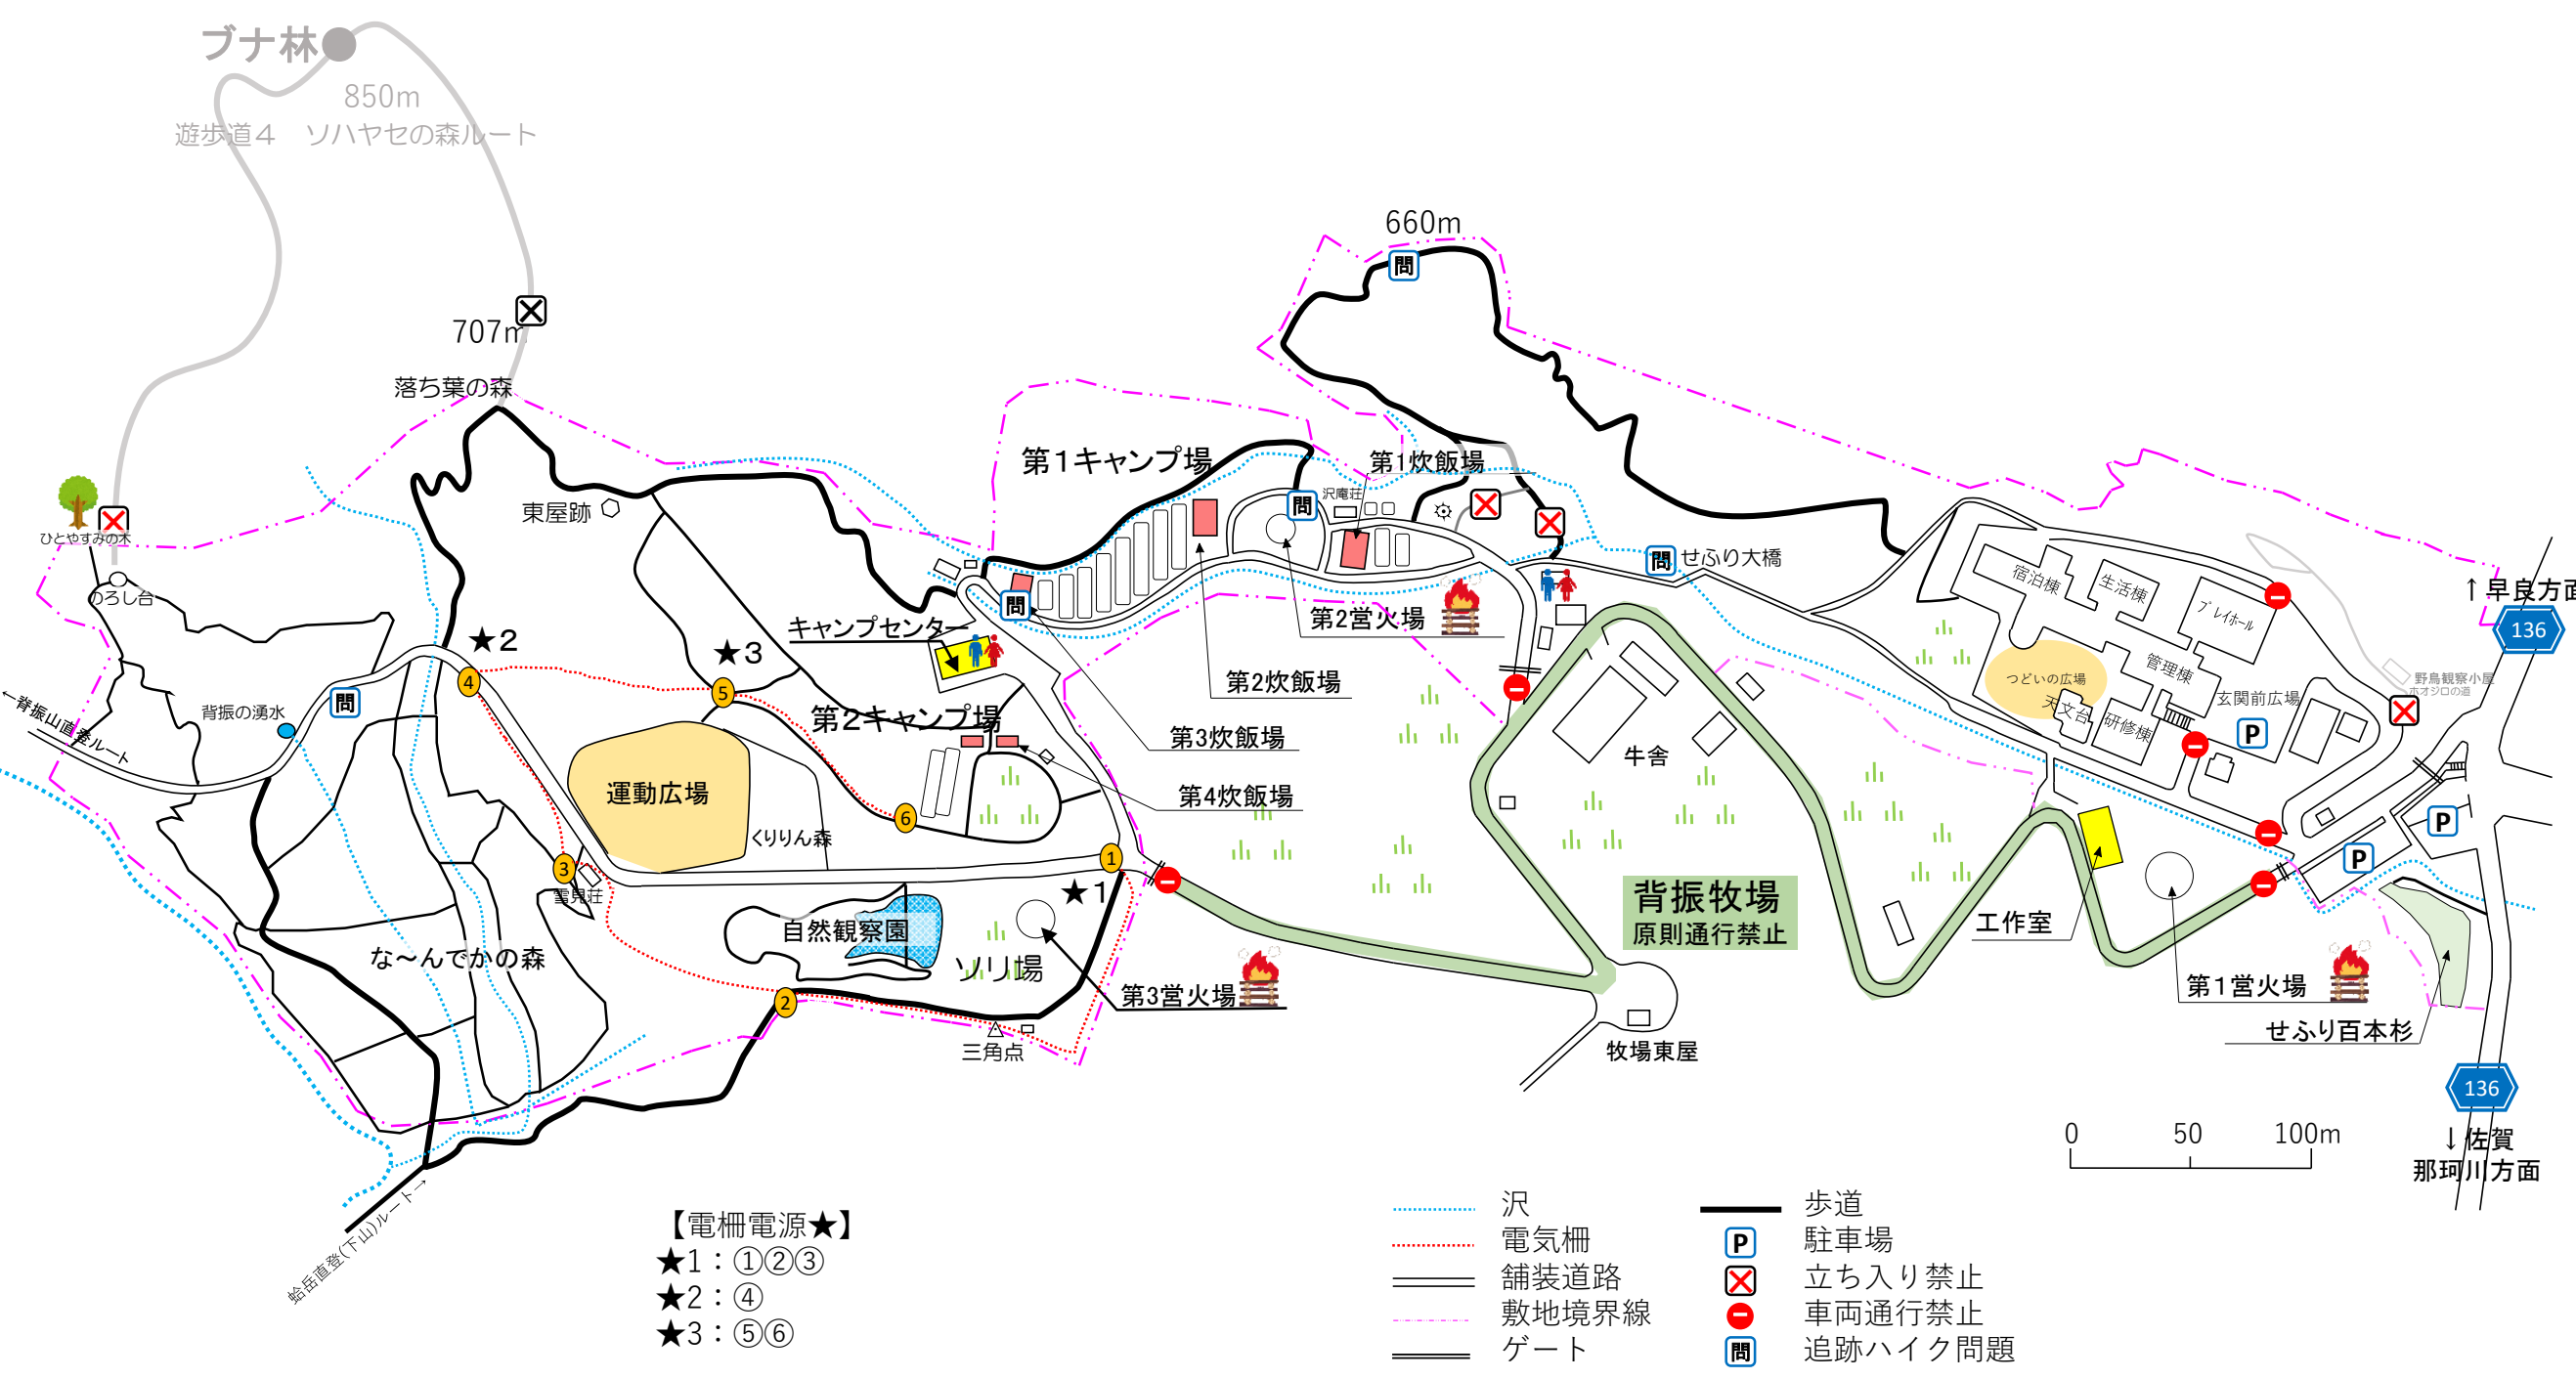

# 背振少年自然の家 敷地図 Ver 2019.8.15

【電柵電源★】  
 ★1：①②③  
 ★2：④  
 ★3：⑤⑥

..... 沢  
 ..... 電気柵  
 ===== 舗装道路  
 - - - - - 敷地境界線  
 ===== ゲート

歩道  
 P 駐車場  
 X 立ち入り禁止  
 ● 車両通行禁止  
 問 追跡ハイク問題

↑ 早良方面  
 136  
 ↓ 佐賀  
 那珂川方面