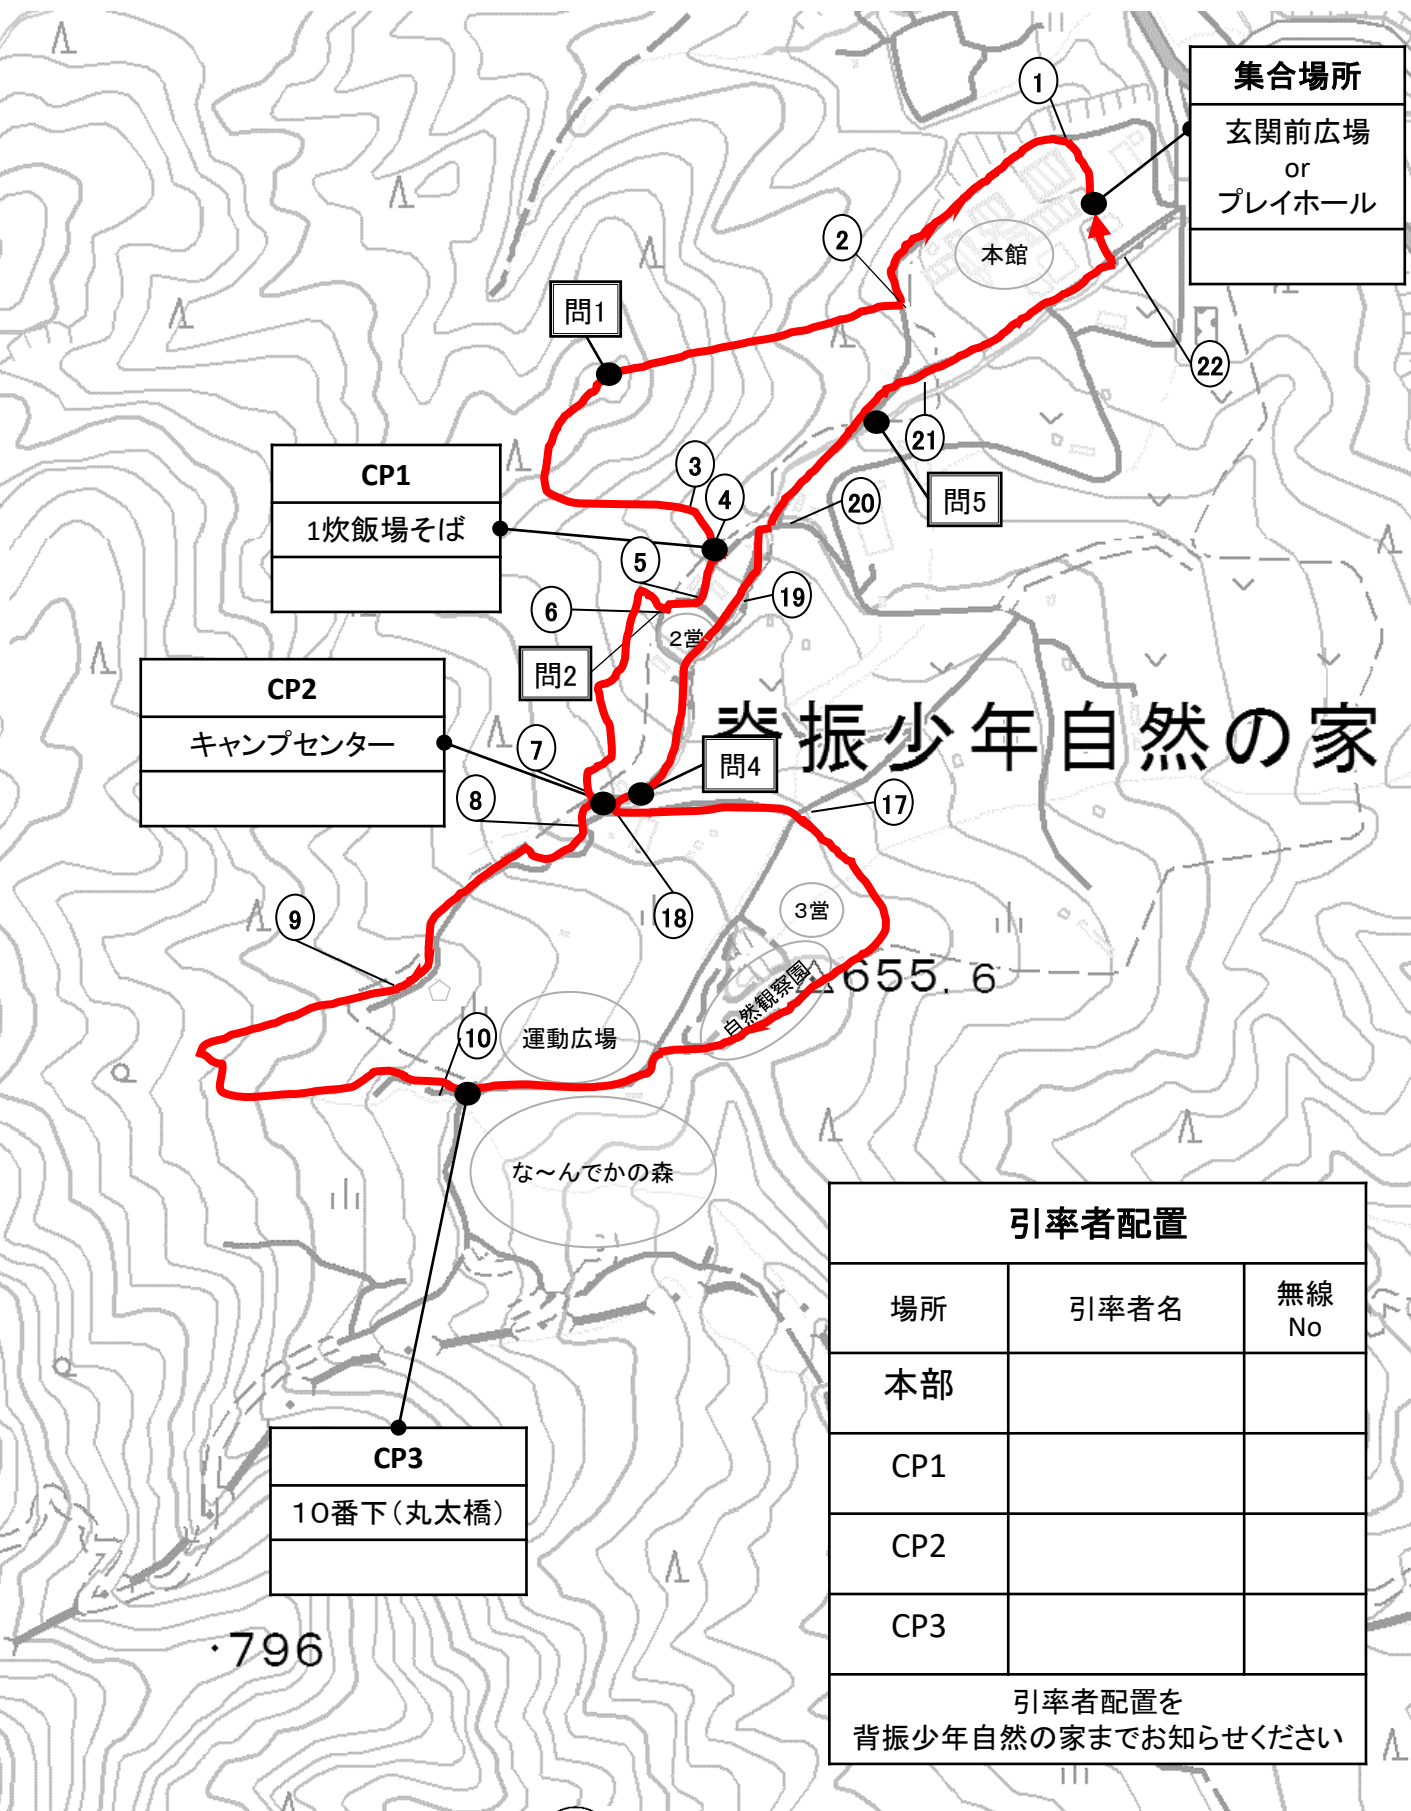

【ショート】 追跡ハイク コース図 (引率者用)

集合場所
玄関前広場
or
プレイホール

CP1
1炊飯場そば

CP2
キャンプセンター

CP3
10番下(丸太橋)

背振少年自然の家

引率者配置		
場所	引率者名	無線 No
本部		
CP1		
CP2		
CP3		
引率者配置を 背振少年自然の家までお知らせください		