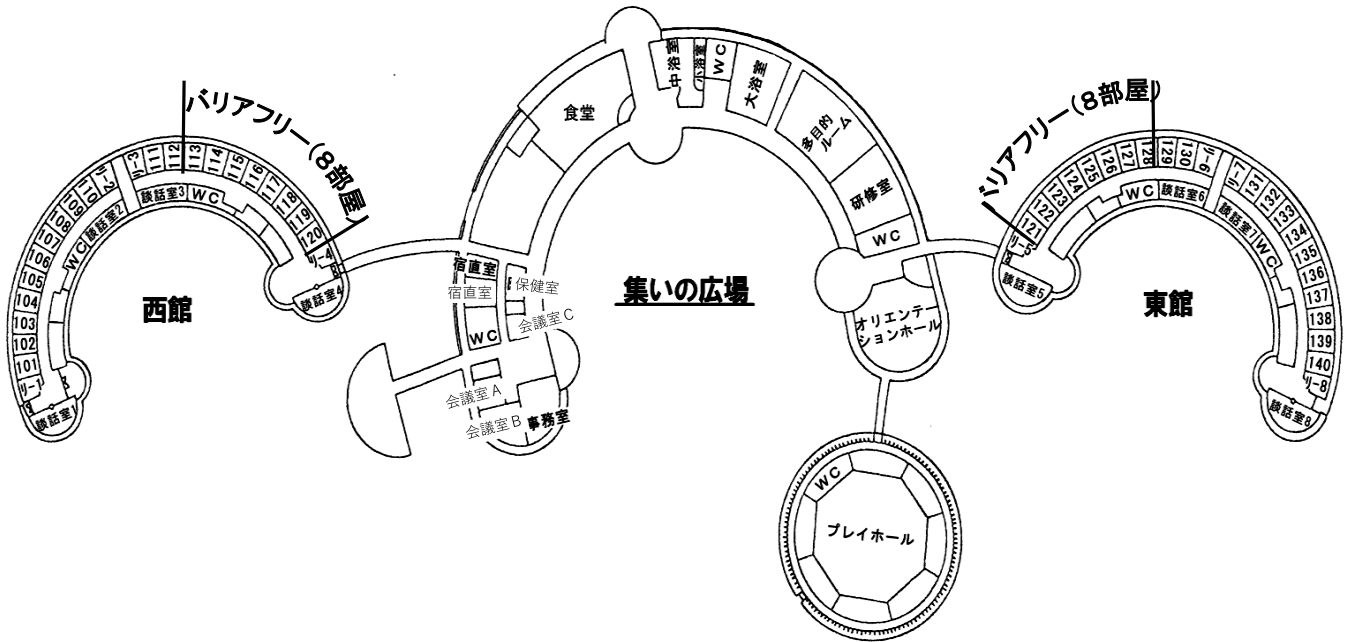

宿泊室割り

- リ:リーダー室(2人部屋) ※マット追加で3人まで宿泊可能
 - 談話室 ※マット追加で10人まで宿泊可能
 - 宿泊室:8人部屋 ※マット追加で9人まで宿泊可能
- ☆マット追加をご希望の際は、空いているベッドからご移動ください。

食堂配置図